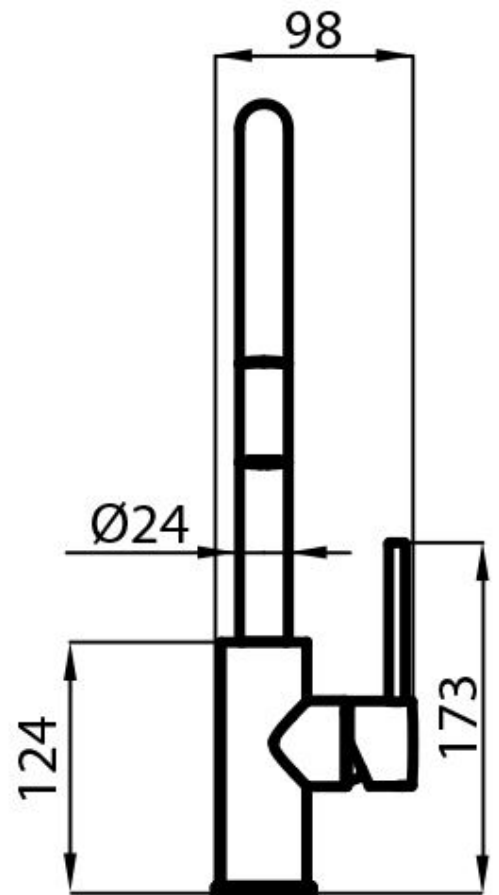

Mitigeur Camillo

Mitigeurs

Code: 8467 000

CARACTÉRISTIQUES

ROTATION 170°

CHEMINÉE EXTRACTIBLE

Le bec du mitigeur peut être retiré pour atteindre facilement toutes les parties de l'évier.

PLAQUE DE MARQUAGE

Chrome

Angle de rotation

170°

Base d'appui

ø48mm

Cartouche

À disques céramiques

Trou mitigeur

ø35mm

Épaisseur maximale du top

40mm

DESSINS TECHNIQUES

GALERIE