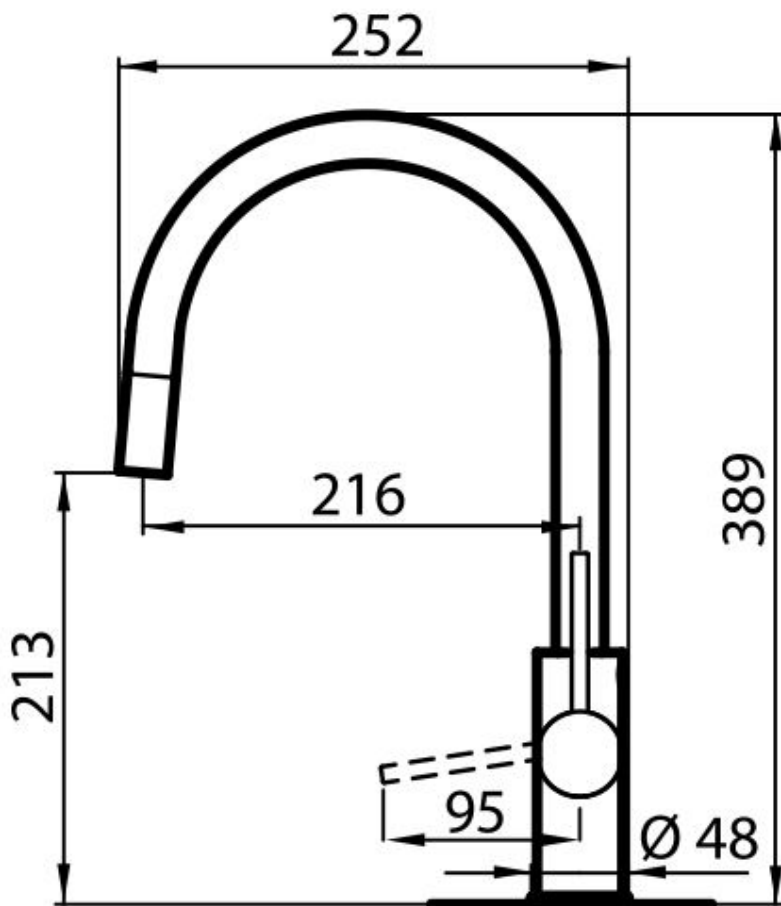

Mitigeur Camillo

Mitigeurs

Code: 8467 000

CARACTÉRISTIQUES

ROTATION 170°

CHEMINÉE EXTRACTIBLE

Le bec du mitigeur peut être retiré pour atteindre facilement toutes les parties de l'évier.

PLAQUE DE MARQUAGE

Chrome

Angle de rotation

170°

Base d'appui

ø48mm

Cartouche

À disques céramiques

Trou mitigeur

ø35mm

Épaisseur maximale du top

40mm

DESSINS TECHNIQUES

GALERIE